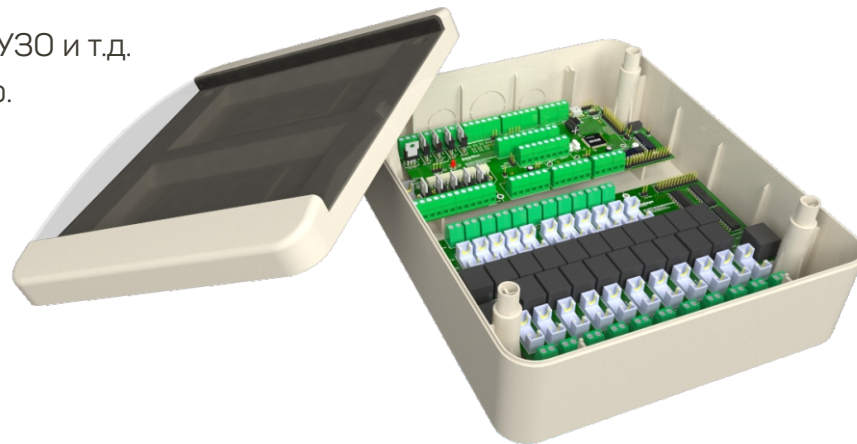

В корпусе находится сам контроллер, состоящий из двух электронных плат (плата управления и плата с реле). Все стороннее оборудование (нагрузка, лампочки, датчики и т.п.) подключается к "SmartBox".

Нагрузка подключается через автоматы, УЗО и т.д. Многие датчики подключаются напрямую.

Полное и подробное описание, различные примеры подключения, техническая поддержка - все это доступно на нашем сайте.