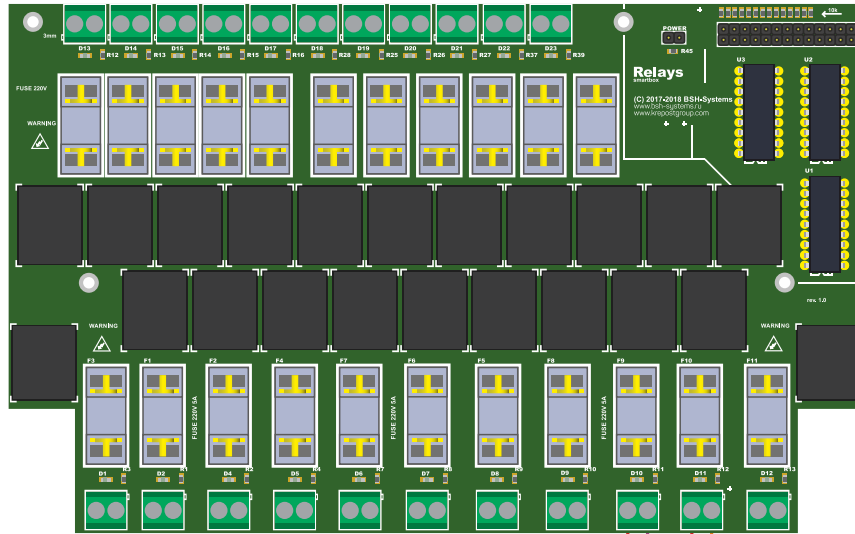

Пример подключения электрокарниза с настенным выключателем

ВВГ-Нг 4x1.5
от подрозетника
выключателя до
электрокарниза

Открыть

Заккрыть

Подрозетник

Выключатель
2х клавишный
без фиксации

Фаза для выключателя

Заккрыть

Открыть

Заземление

Фаза управления
через контроллер

Общий провод (земля)

ВВГ-Нг 5x1.5
от щита до
подрозетника

PE
L
N