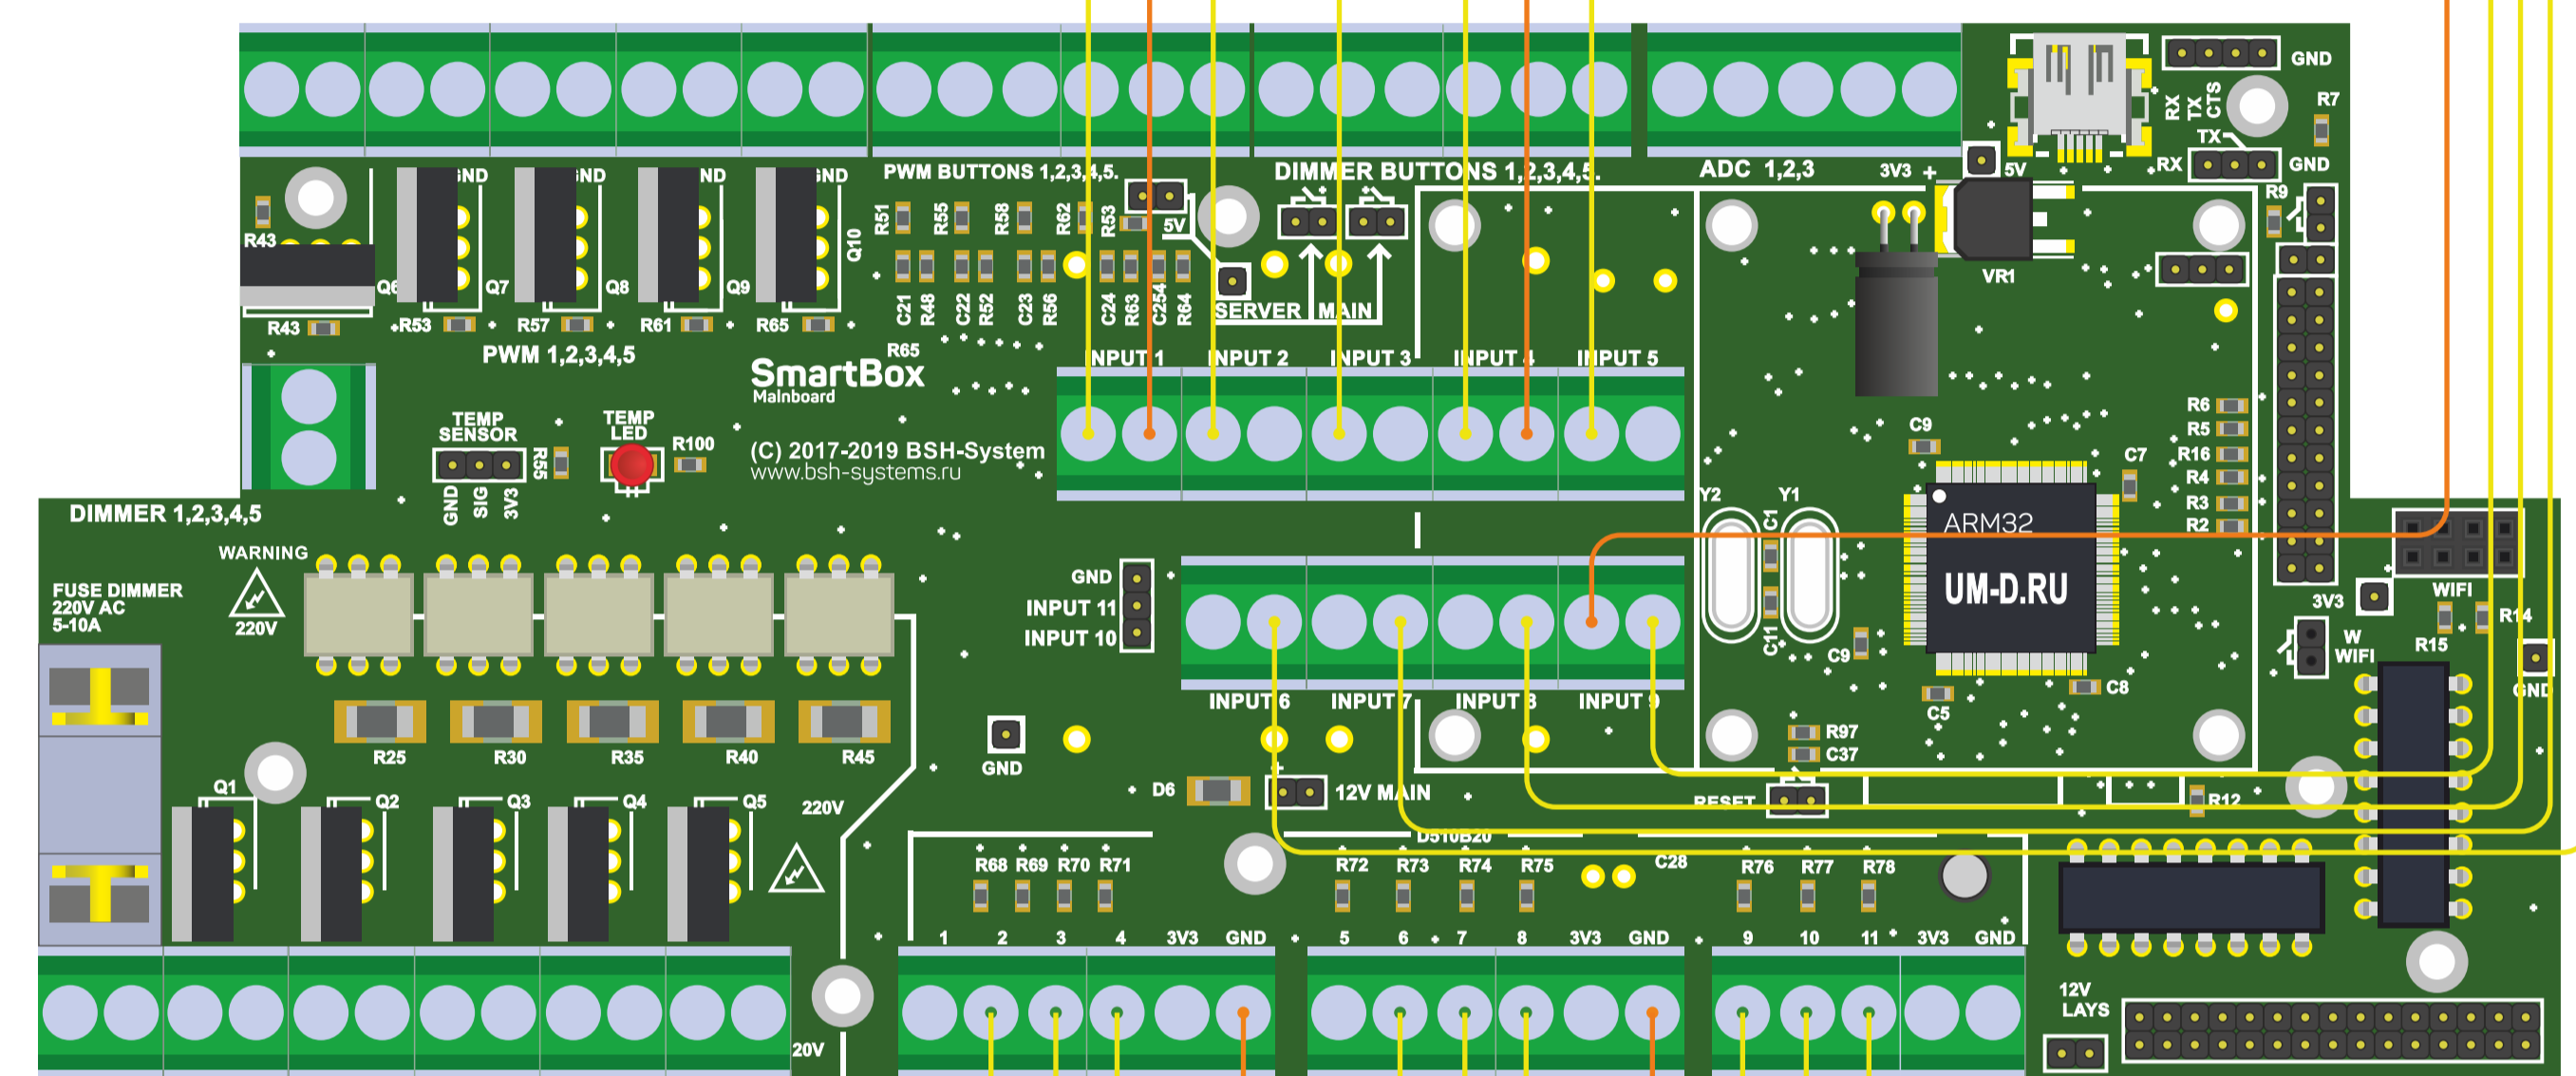

ПРИМЕР ПОДКЛЮЧЕНИЯ ВЫКЛЮЧАТЕЛЕЙ

- LIVOLO С ВНЕШНИМ БЛОКОМ ПИТАНИЯ
- ОБЫЧНЫЕ БЕЗ ФИКСАЦИИ

Двойной выключатель

БЛОК ПИТАНИЯ ДЛЯ ВЫКЛЮЧАТЕЛЕЙ LIVOLO 24В

24В DC ПИТАНИЕ ВЫКЛЮЧАТЕЛЕЙ

220В

- GND

+24 DC

- GND

+24 DC

- GND

+24 DC

ЦЕНТРАЛЬНЫЕ КОНТАКТЫ ОПТОРАЗВЯЗКА

Красный - общий контакт 3.3В

Желтый - вход (сигнал)

Одинарный выключатель

Двойной выключатель

5 выключателей