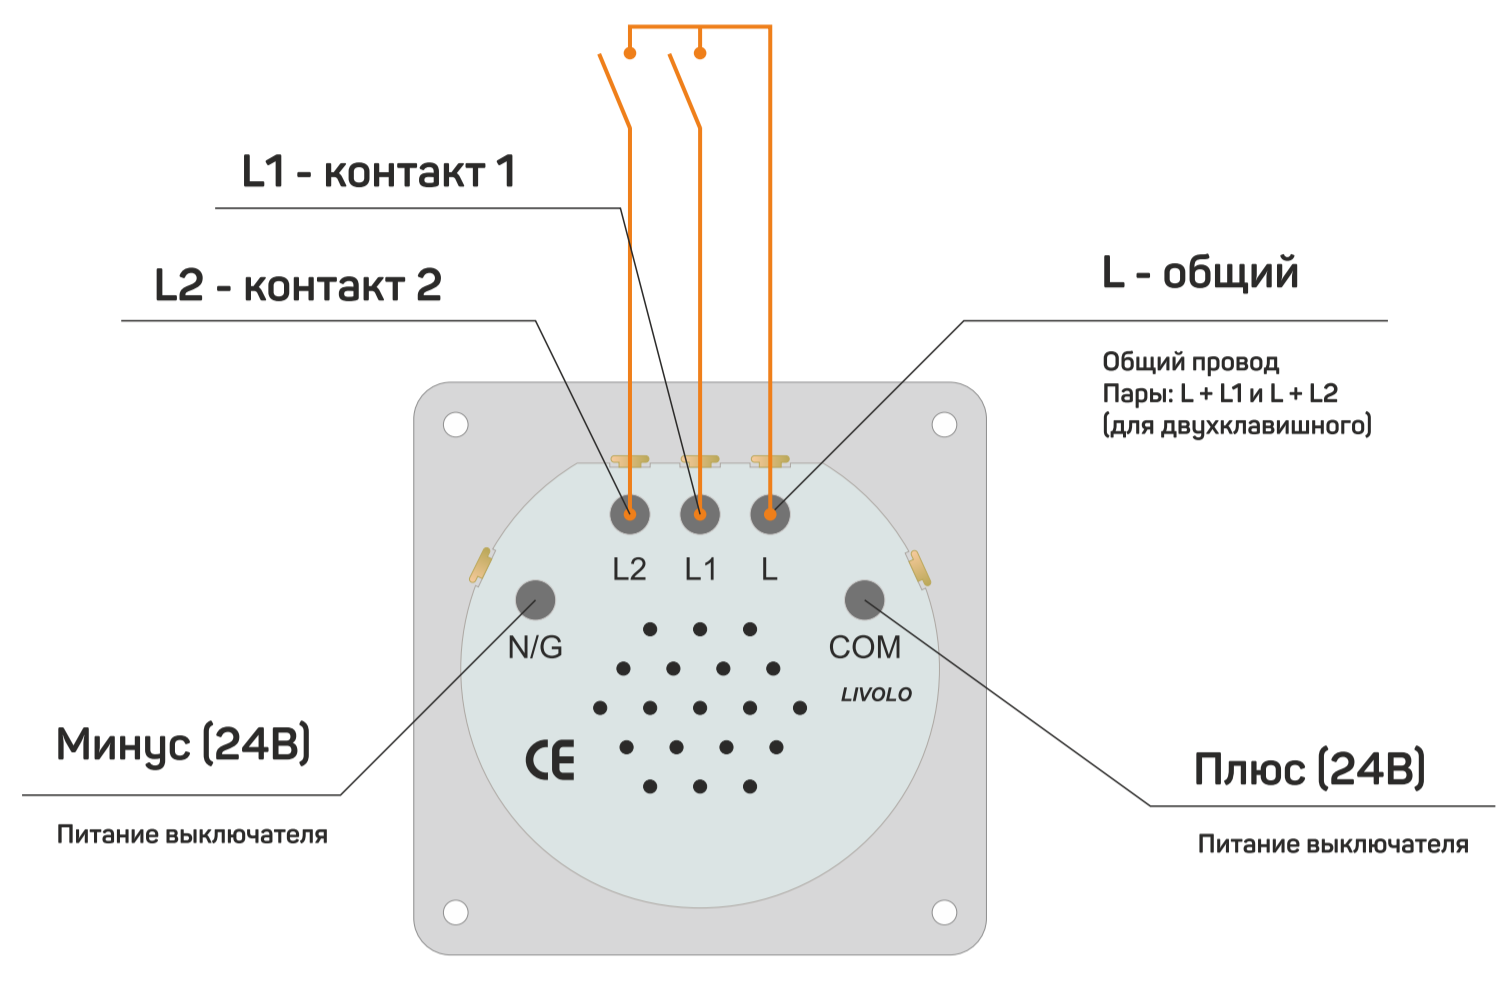

ПРИМЕР ПОДКЛЮЧЕНИЯ ВЫКЛЮЧАТЕЛЕЙ

- LIVOLO С ВНЕШНИМ БЛОКОМ ПИТАНИЯ
- ОБЫЧНЫЕ БЕЗ ФИКСАЦИИ

Двойной выключатель

БЛОК ПИТАНИЯ ДЛЯ ВЫКЛЮЧАТЕЛЕЙ LIVOLO 24В

24В DC ПИТАНИЕ ВЫКЛЮЧАТЕЛЕЙ

220В

- GND

+24 DC

- GND

+24 DC

- GND

+24 DC

ЦЕНТРАЛЬНЫЕ КОНТАКТЫ ОПТОРАЗВЯЗКА

Красный - общий контакт 3.3В

Желтый - вход (сигнал)

Одинарный выключатель

Двойной выключатель

5 выключателей