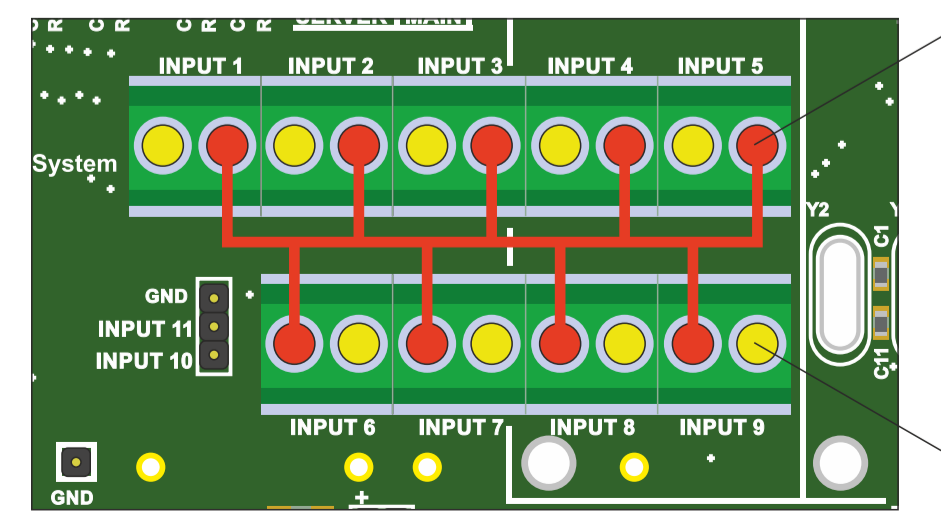

- GND

+24 DC

- GND

+24 DC

ЦЕНТРАЛЬНЫЕ КОНТАКТЫ ОПТОРАЗВЯЗКА

Красный - общий контакт 3.3В

Желтый - вход (сигнал)

Одинарный выключатель