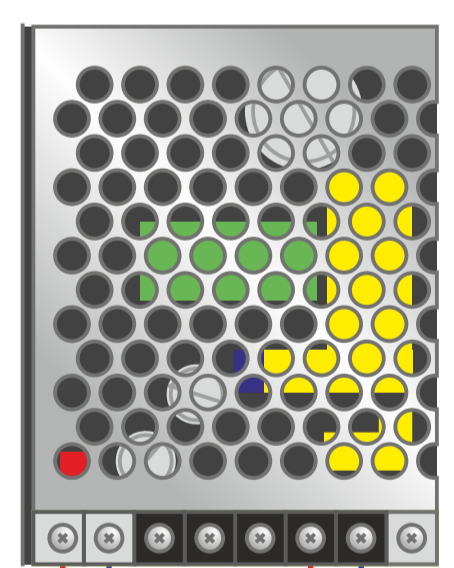

ПРИМЕР ПОДКЛЮЧЕНИЯ ВЫКЛЮЧАТЕЛЕЙ

- LIVOLO С ВНЕШНИМ БЛОКОМ ПИТАНИЯ
- ОБЫЧНЫЕ БЕЗ ФИКСАЦИИ

Двойной выключатель

БЛОК ПИТАНИЯ ДЛЯ ВЫКЛЮЧАТЕЛЕЙ LIVOLO 24В

24В DC ПИТАНИЕ ВЫКЛЮЧАТЕЛЕЙ

220В

- GND

+24 DC

- GND

+24 DC

- GND

+24 DC

ЦЕНТРАЛЬНЫЕ КОНТАКТЫ ОПТОРАЗВЯЗКА

Красный - общий контакт 3.3В

Желтый - вход (сигнал)

Одинарный выключатель

Двойной выключатель

5 выключателей